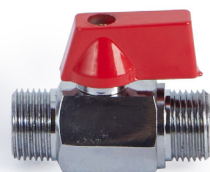

Miniválvula esférica cromada (MM)

- Cuerpo y esfera de bronce
- Palanca de aluminio
- Terminación cromada

CÓDIGO	MEDIDA	CAJA
MINI-MM1/4	1/4 MH	20/240
MINI-MM3/8	3/8 MH	25/300
MINI-MM1/2	1/2 MH	20/240