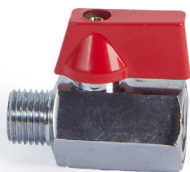

Válvula esférica

- ▶ Cuerpo de bronce
- ▶ Esfera y palanca de acero inoxidable
- ▶ Paso total de agua
- ▶ Cierre esférico

CÓDIGO	MEDIDA	CAJA
VALB1/2	1/2	14/140
VALB3/4	3/4	10/100
VALB1	1	6/60
VALB1 1/4	1 1/4	4/40
VALB1 1/2	1 1/2	4/32
VALB2	2	4/16
VALB2 1/2	2 1/2	2/4
VALB3	3	2/4
VALB4	4	2/4

Válvula esférica de riego

- ▶ Cuerpo metálico
- ▶ Esfera y palanca de acero inoxidable
- ▶ Paso total de agua
- ▶ Cierre esférico

CÓDIGO	MEDIDA	CAJA
VALC1/2	1/2	14/140
VALC3/4	3/4	10/100
VALC1	1	6/60

Válvula esférica de PVC

- ▶ Cuerpo PVC
- ▶ Cierre esférico

CÓDIGO	MEDIDA	CAJA
VALD1/2	1/2	40/160
VALD3/4	3/4	35/140
VALD1	1	25/100
VALD1 1/4	1 1/4	16/64
VALD1 1/2	1 1/2	10/40
VALD2	2	6/24

Miniválvula esférica cromada (MH)

- ▶ Cuerpo y esfera de bronce
- ▶ Palanca de aluminio
- ▶ Terminación cromada