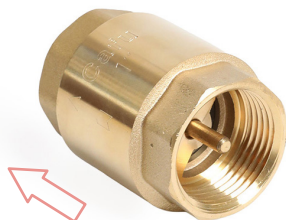

Válvula de retención de bronce

- Cuerpo y vástago de bronce
- Paso total de agua
- Flecha que indica el sentido del agua para su instalación

CÓDIGO	MEDIDA	CAJA
VALRA1/2	1/2	18/180
VALRA3/4	3/4	15/150
VALRA1	1	10/100
VALRA1 1/4	1 1/4	6/72
VALRA1 1/2	1 1/2	3/36
VALRA2	2	3/18