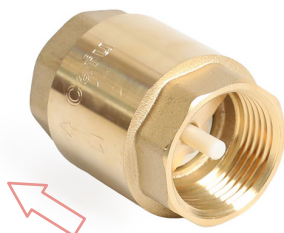

CÓDIGO	MEDIDA	CAJA
MINI-MH1/4	1/4 MH	20/240
MINI-MH3/8	3/8 MH	25/300
MINI-MH1/2	1/2 MH	20/240

Miniválvula esférica cromada (MM)

- ▶ Cuerpo y esfera de bronce
- ▶ Palanca de aluminio
- ▶ Terminación cromada

CÓDIGO	MEDIDA	CAJA
MINI-MM1/4	1/4 MH	20/240
MINI-MM3/8	3/8 MH	25/300
MINI-MM1/2	1/2 MH	20/240

Miniválvula esférica cromada (HH)

- ▶ Cuerpo y esfera de bronce
- ▶ Palanca de aluminio
- ▶ Terminación cromada

CÓDIGO	MEDIDA	CAJA
MINI-HH1/4	1/4 MH	20/240
MINI-HH3/8	3/8 MH	25/300
MINI-HH1/2	1/2 MH	20/240

Válvula de retención de bronce

- ▶ Cuerpo y vástago de bronce
- ▶ Paso total de agua
- ▶ Flecha que indica el sentido del agua para su instalación

CÓDIGO	MEDIDA	CAJA
VALRA1/2	1/2	18/180
VALRA3/4	3/4	15/150
VALRA1	1	10/100
VALRA1 1/4	1 1/4	6/72
VALRA1 1/2	1 1/2	3/36
VALRA2	2	3/18

Válvula de retención

- ▶ Cuerpo de bronce
- ▶ Vástago ABS
- ▶ Paso total de agua
- ▶ Flecha que indica el sentido del agua para su instalación